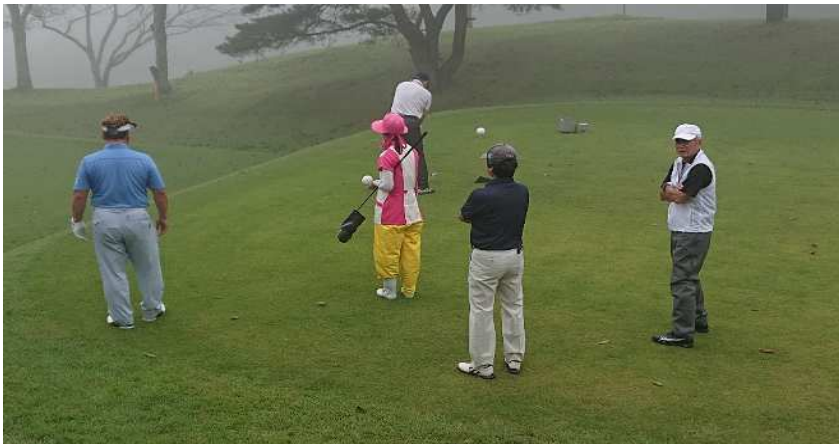

☑31回諸君
今年も受付
ご苦労様です

昼食風景1

☑スタート時
雨より霧が。
265ヤード
先が見難い

昼食風景2

☑スタート前
29回の皆様

昼食風景3

昼食風景4

パーティー風景
その2

昼食風景5

パーティー風景
その3

パーティー風景
会長と会長
その1

パーティー風景
その4